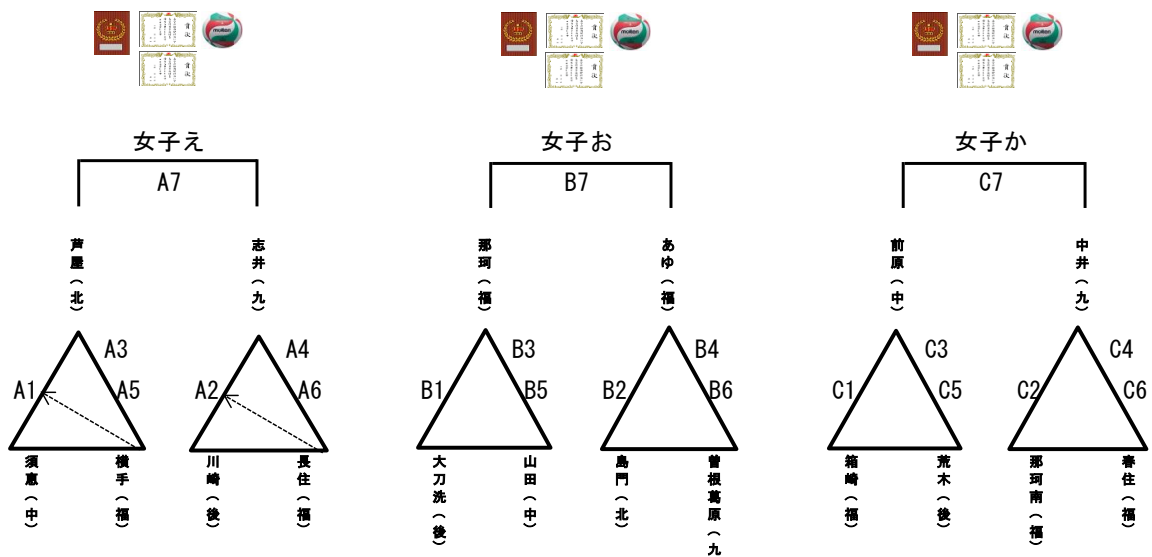

平成30年度 福岡市親善大会 対戦表

西体育館

城南体育館

南体育館

平成30年度 福岡市親善大会 対戦表

九電体育館

男子 各地区1位

棄権チームが発生した場合は棄権番号を外して番号順に対戦を変更致します