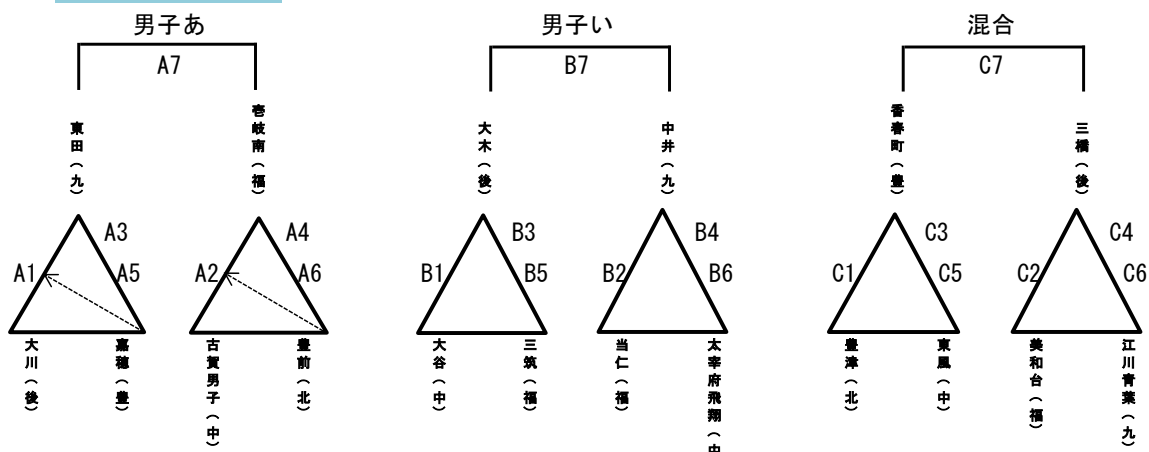

平成30年度 福岡市親善大会 対戦表

西体育館

城南体育館

南体育館

平成30年度 福岡市親善大会 対戦表

九電体育館

男子 各地区1位

棄権チームが発生した場合は棄権番号を外して番号順に対戦を変更致します