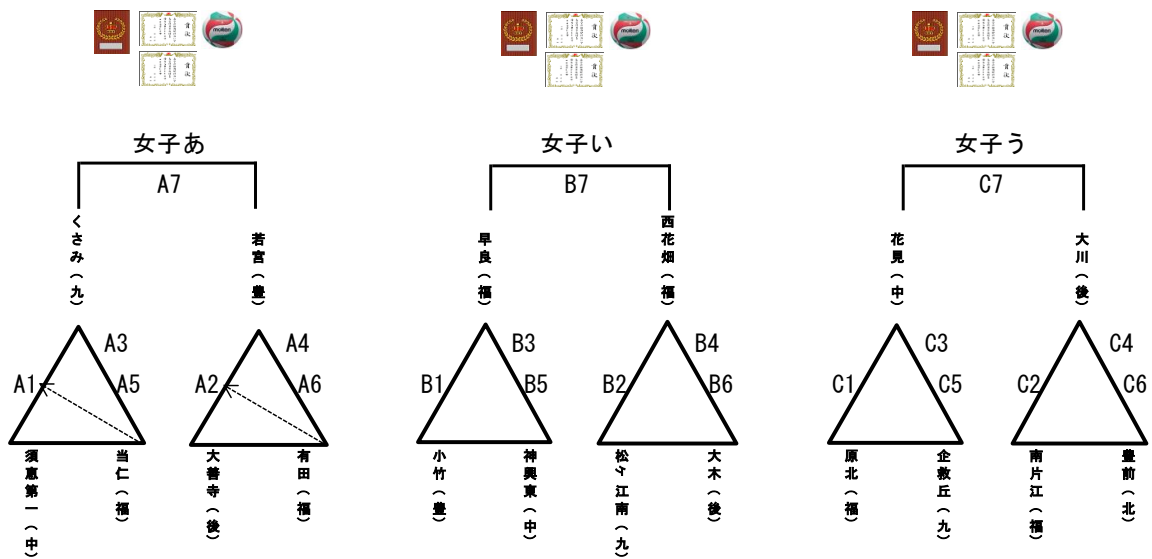

平成30年度 福岡市親善大会 対戦表

西体育館

城南体育館

南体育館

平成30年度 福岡市親善大会 対戦表

九電体育館

男子 各地区1位

棄権チームが発生した場合は棄権番号を外して番号順に対戦を変更致します