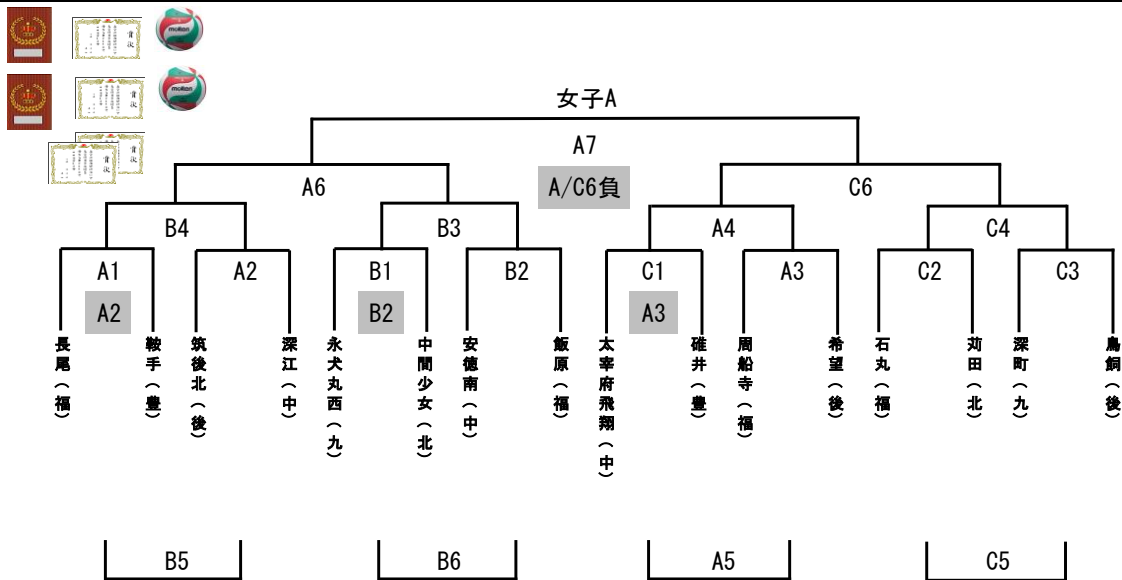

平成30年度 福岡市親善大会 対戦表

西体育館

城南体育館

南体育館

平成30年度 福岡市親善大会 対戦表

九電体育館

男子 各地区1位

棄権チームが発生した場合は棄権番号を外して番号順に対戦を変更致します