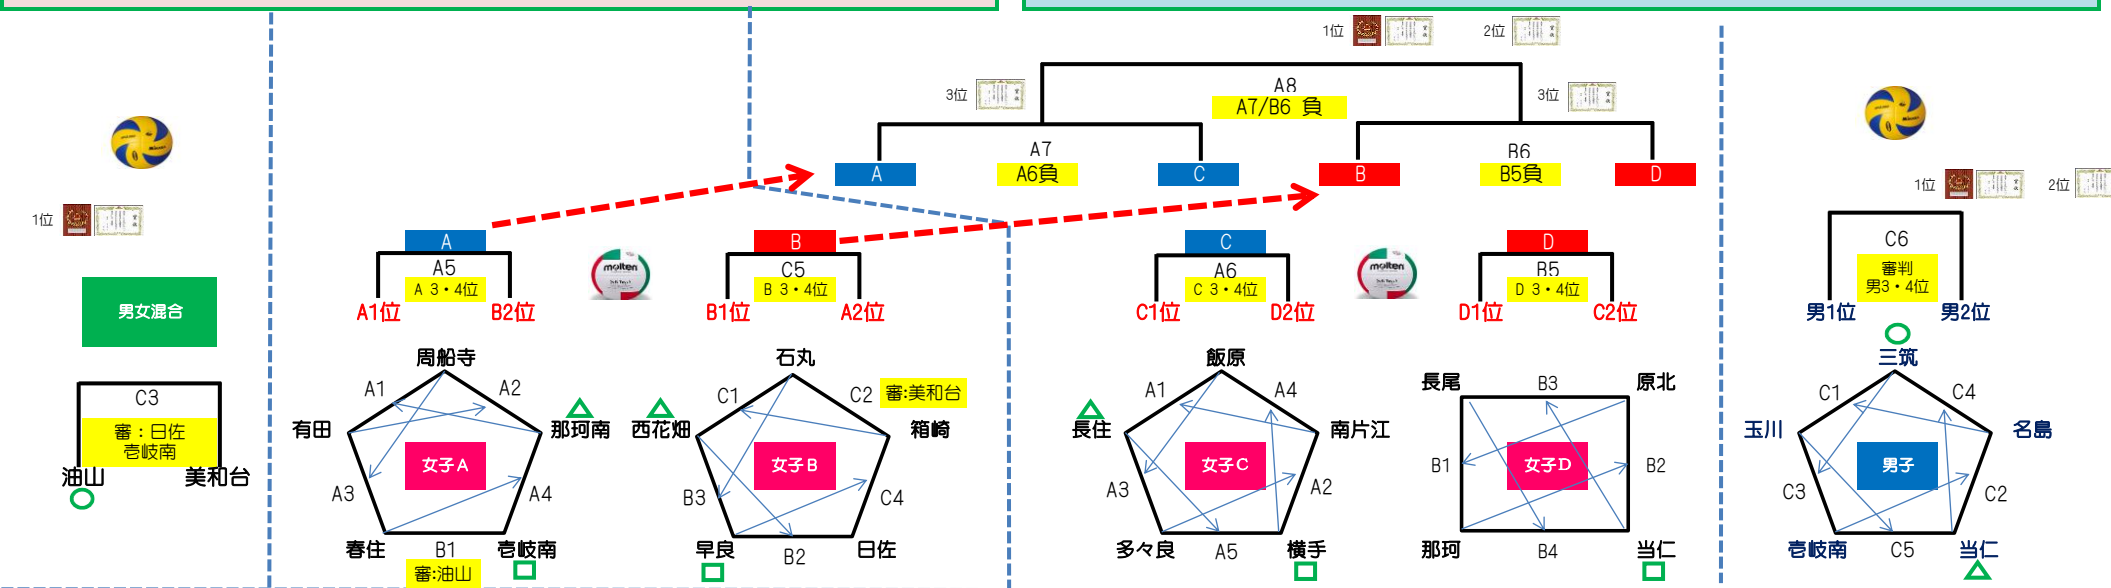

平成30年度 第38回 全日本小学生バレーボール大会

●期日 平成30年5月26日(土) ●会場=九電体 西体 城南体 ●参加=男子A...5 女子A...19 男女混合A...2 Bパート...9

城南体育館

九電体育館

●抽選方法
 ①女子Aパート→ジュニアカップ上位8チームを各パートに分ける。
 【シード①…石丸 長尾 周船寺 飯原】
 【シード②…多々良 当仁 春住 早良】
 男子→ジュニアカップ上位2チームを分ける。
 【シード…①香岐南 ②三筑】
 ②ブロック別に本日受付順

●開会式・閉会式=会場別 ※各体育館、集合時刻は8:45

●成績=原則-勝率・セット率・得失点率・主将くじの順で決定
(女子Aの四角形で1勝1敗が2チームになり、直接対決がある場合はその成績を優先する)

●競技方法
 ①3セットマッチ(1・2セット…21点、3セット…15点)【デウス有】
 ②テクニカルタイムアウトあり(試合の進行状況によって変更有)
 ③公式練習は各1試合目のみ

●昼食時間=3試合目終了後30分

●審判=予選・決勝→指定チーム

□ …会場責任
 ▲ …駐車場係
 ○ …選手宣誓・司会

【駐車場】(駐車係+1台)

城南体 チーム3台
 九電体 チーム3台
 西体 チーム3台

大会成績は全日本予選
 県大会出場権の参考資料になります。