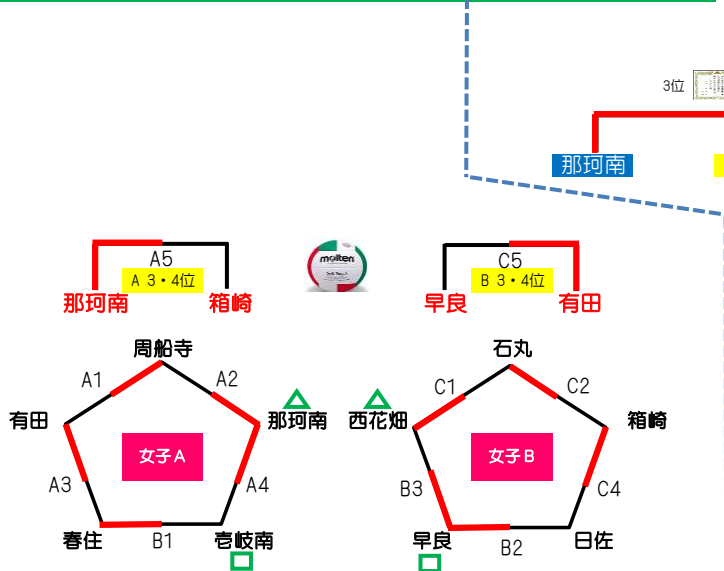

平成30年度 第38回 全日本小学生バレーボール大会

●期日 平成30年5月26日(土) ●会場=九電体 西体 城南体 ●参加=男子A...5 女子A...19 男女混合A...2 Bパート...9

城南体育館

九電体育館

西体育館

- 抽選方法
 - ①女子Aパート→ジュニアカップ上位8チームを各パートに分ける。
【シード①…石丸 長尾 周船寺 飯原】
【シード②…多々良 当仁 春住 早良】
男子→ジュニアカップ上位2チームを分ける。
【シード…①香岐南 ②三筑】
 - ②ブロック別に本日受付順
- 開会式・閉会式=会場別 ※各体育館、集合時刻は8:45
- 成績=原則-勝率・セット率・得失点率・主将くじの順で決定
(女子Aの四角形で1勝1敗が2チームになり、直接対決がある場合はその成績を優先する)
- 競技方法
 - ①3セットマッチ(1・2セット…21点、3セット…15点)【デユース有】
 - ②テクニカルタイムアウトあり(試合の進行状況によって変更有)
 - ③公式練習は各1試合目のみ
- 昼食時間=3試合目終了後30分
- 審判=予選・決勝→指定チーム

□ …会場責任
△ …駐車場係
○ …選手宣誓・司会

【駐車場】(駐車係+1台)

城南体 チーム3台
九電体 チーム3台
西体 チーム3台

大会成績は全日本予選
県大会出場権の参考資料
になります。