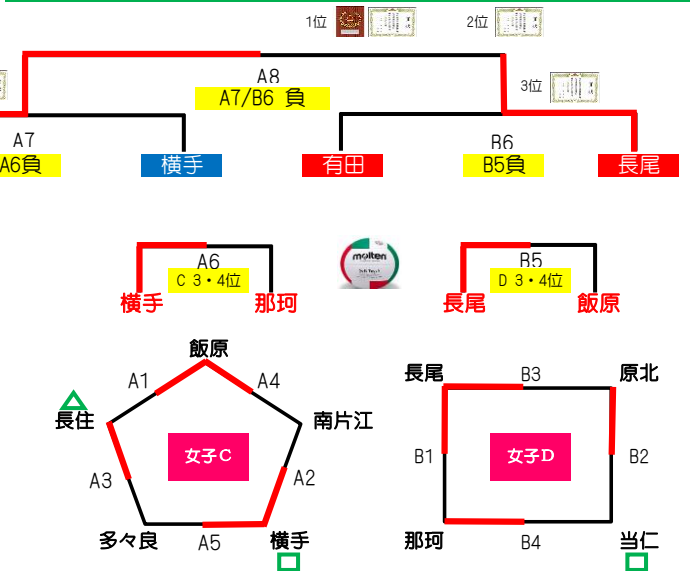

平成30年度 第38回 全日本小学生バレーボール大会

●期日 平成30年5月26日(土) ●会場=九電体 西体 城南体 ●参加=男子A...5 女子A...19 男女混合A...2 Bパート...9

城南体育館

九電体育館

西体育館

- 抽選方法
 - ①女子Aパート→ジュニアカップ上位8チームを各パートに分ける。
【シード①…石丸 長尾 周船寺 飯原】
【シード②…多々良 当仁 春住 早良】
男子→ジュニアカップ上位2チームを分ける。
【シード…①香岐南 ②三筑】
 - ②ブロック別に本日受付順
- 開会式・閉会式=会場別 ※各体育館、集合時刻は8:45
- 成績=原則-勝率・セット率・得失点率・主将くじの順で決定
(女子Aの四角形で1勝1敗が2チームになり、直接対決がある場合はその成績を優先する)
- 競技方法
 - ①3セットマッチ(1・2セット…21点、3セット…15点)【デユース有】
 - ②テクニカルタイムアウトあり(試合の進行状況によって変更有)
 - ③公式練習は各1試合目のみ
- 昼食時間=3試合目終了後30分
- 審判=予選・決勝→指定チーム

□ …会場責任
△ …駐車場係
○ …選手宣誓・司会

【駐車場】(駐車係+1台)

城南体 チーム3台
九電体 チーム3台
西体 チーム3台

大会成績は全日本予選
県大会出場権の参考資料
になります。