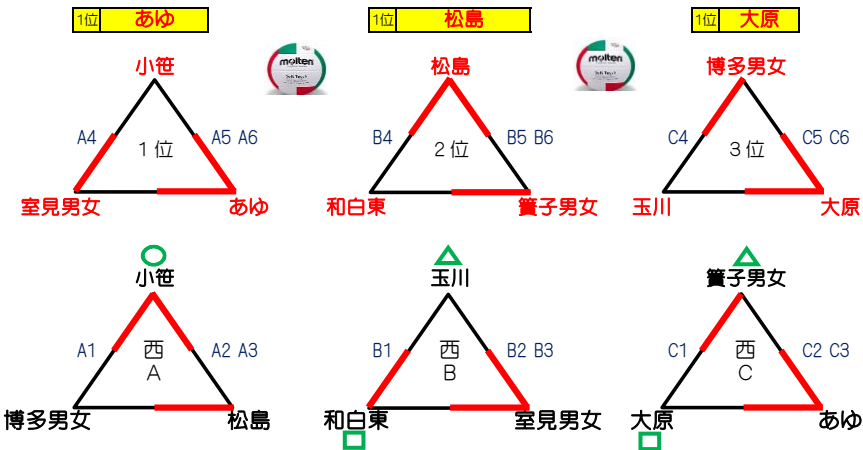

平成30年度 第38回 全日本小学生バレーボール大会

●期日 平成30年5月26日(土) ●会場=九電体 西体 城南体 ●参加=男子A...5 女子A...19 男女混合A...2 Bパート...9

城南体育館

九電体育館

西体育館

- 抽選方法
 - ①女子Aパート→ジュニアカップ上位8チームを各パートに分ける。
【シード①…石丸 長尾 周船寺 飯原】
【シード②…多々良 当仁 春住 早良】
男子→ジュニアカップ上位2チームを分ける。
【シード…①香岐南 ②三筑】
 - ②ブロック別に本日受付順
- 開会式・閉会式=会場別 ※各体育館、集合時刻は8:45
- 成績=原則-勝率・セット率・得失点率・主将くじの順で決定
(女子Aの四角形で1勝1敗が2チームになり、直接対決がある場合はその成績を優先する)
- 競技方法
 - ①3セットマッチ(1・2セット…21点、3セット…15点)【デユース有】
 - ②テクニカルタイムアウトあり(試合の進行状況によって変更有)
 - ③公式練習は各1試合目のみ
- 昼食時間=3試合目終了後30分
- 審判=予選・決勝→指定チーム

□ …会場責任
△ …駐車場係
○ …選手宣誓・司会

【駐車場】(駐車係+1台)

城南体 チーム3台
九電体 チーム3台
西体 チーム3台

大会成績は全日本予選
県大会出場権の参考資料
になります。