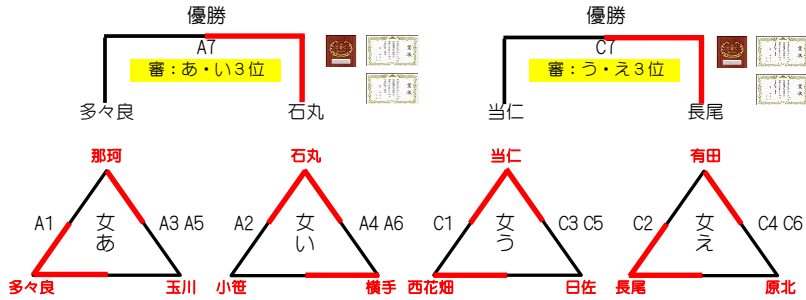

平成30年度 第35回 ジュニアカップ 小学生バレーボール大会

●期日 平成30年4月8日(日) ●会場=西体 早良体 東体 ●参加=男子...6 女子A...24 男女混合...4 Bパート...4

西体育館

早良体育館

東体育館

東A (男女混合)			
美和台	21 - 16	油山	
	21 - 11		
博多	21 - 8	室見	
	21 - 16		
美和台	21 - 5	室見	
	21 - 13		
油山	22 - 20	博多	
	21 - 12		
美和台	21 - 19	博多	
	21 - 15		
油山	21 - 7	室見	
	21 - 15		

東B (Bパート)			
箕子	21 - 16	和白白東	
	21 - 15		
松島	21 - 13	大原	
	21 - 16		
箕子	21 - 9	大原	
	21 - 5		
松島	21 - 12	和白白東	
	21 - 14		
箕子	21 - 11	松島	
	21 - 15		
大原	21 - 11	和白白東	
	14 - 21		
	15 - 13		

西A		西C		早良A		早良B		早良C (男子)		
多々良	21 - 13 21 - 15	那珂	当仁 21 - 13 21 - 15	西花畑	春住 21 - 18 25 - 23	塩原	早良B 21 - 5 21 - 8	南片江	当仁 21 - 19 21 - 7	弥永西
石丸	21 - 5 21 - 12	小笹	長尾 21 - 13 22 - 20	有田	周船寺 21 - 5 21 - 4	長住	飯原 21 - 6 21 - 5	あゆ	香岐南 21 - 12 21 - 11	名島
那珂	21 - 16 21 - 14	玉川	西花畑 21 - 15 21 - 11	日佐	箱崎 21 - 10 21 - 14	塩原	南片江 21 - 18 21 - 15	香岐南	三筑 22 - 24 21 - 17	弥永西
横手	21 - 13 21 - 8	小笹	有田 19 - 21 21 - 15	原北	那珂南 21 - 12 21 - 8	長住	あゆ 21 - 6 21 - 9	弥永西	玉川 21 - 17 20 - 22	名島
多々良	21 - 9 21 - 12	玉川	当仁 21 - 11 21 - 17	日佐	春住 19 - 21 15 - 8	箱崎	早良 21 - 18 21 - 9	香岐南	三筑 21 - 12 21 - 14	当仁
石丸	21 - 16 19 - 21 15 - 13	横手	長尾 21 - 18 21 - 8	原北	周船寺 21 - 14 21 - 15	那珂南	飯原 21 - 9 21 - 7	弥永西	香岐南 21 - 8 21 - 13	玉川
石丸	22 - 20 21 - 8	多々良	長尾 21 - 7 21 - 7	当仁	周船寺 21 - 16 21 - 14	春住	飯原 24 - 22 21 - 17	早良	香岐南 21 - 19 21 - 17	三筑