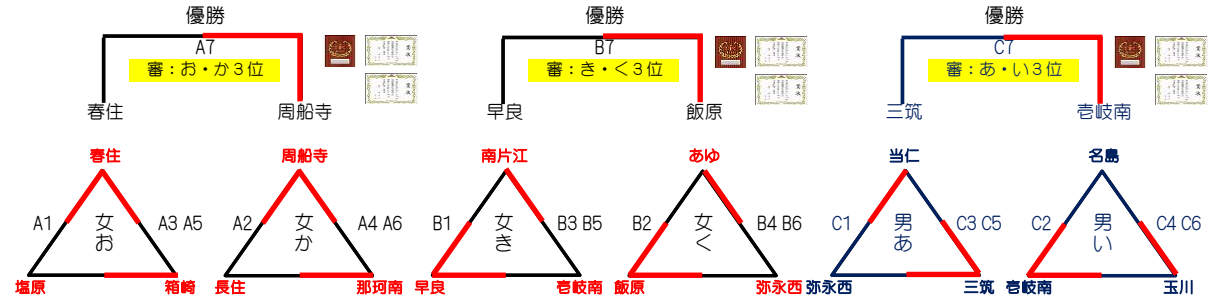

平成30年度 第35回 ジュニアカップ 小学生バレーボール大会

●期日 平成30年4月8日(日) ●会場=西体 早良体 東体 ●参加=男子...6 女子A...24 男女混合...4 Bパート...4

西体育館

早良体育館

東体育館

東A (男女混合)			
美和台	21 - 16	油山	
	21 - 11		
博多	21 - 8	室見	
	21 - 16		
美和台	21 - 5	室見	
	21 - 13		
油山	22 - 20	博多	
	21 - 12		
美和台	21 - 19	博多	
	21 - 15		
油山	21 - 7	室見	
	21 - 15		

東B (Bパート)			
箕子	21 - 16	和白白東	
	21 - 15		
松島	21 - 13	大原	
	21 - 16		
箕子	21 - 9	大原	
	21 - 5		
松島	21 - 12	和白白東	
	21 - 14		
箕子	21 - 11	松島	
	21 - 15		
大原	21 - 11	和白白東	
	14 - 21		
	15 - 13		

西A		西C		早良A		早良B		早良C (男子)		
多々良	21 - 13 21 - 15	那珂	当仁 21 - 13 21 - 15	西花畑	春住 21 - 18 25 - 23	塩原	早良B 21 - 5 21 - 8	南片江	当仁 21 - 19 21 - 7	弥永西
石丸	21 - 5 21 - 12	小笹	長尾 21 - 13 22 - 20	有田	周船寺 21 - 5 21 - 4	長住	飯原 21 - 6 21 - 5	あゆ	香岐南 21 - 12 21 - 11	名島
那珂	21 - 16 21 - 14	玉川	西花畑 21 - 15 21 - 11	日佐	箱崎 21 - 10 21 - 14	塩原	南片江 21 - 18 21 - 15	香岐南	三筑 22 - 24 21 - 17	弥永西
横手	21 - 13 21 - 8	小笹	有田 19 - 21 21 - 15	原北	那珂南 21 - 12 21 - 8	長住	あゆ 21 - 6 21 - 9	弥永西	玉川 21 - 17 20 - 22	名島
多々良	21 - 9 21 - 12	玉川	当仁 21 - 11 21 - 17	日佐	春住 19 - 21 15 - 8	箱崎	早良 21 - 18 21 - 9	香岐南	三筑 21 - 12 21 - 14	当仁
石丸	21 - 16 19 - 21 15 - 13	横手	長尾 21 - 18 21 - 8	原北	周船寺 21 - 14 21 - 15	那珂南	飯原 21 - 9 21 - 7	弥永西	香岐南 21 - 8 21 - 13	玉川
石丸	22 - 20 21 - 8	多々良	長尾 21 - 7 21 - 7	当仁	周船寺 21 - 16 21 - 14	春住	飯原 24 - 22 21 - 17	早良	香岐南 21 - 19 21 - 17	三筑