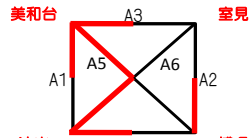

平成30年度 第35回 ジュニアカップ 小学生バレーボール大会

●期日 平成30年4月8日(日) ●会場=西体 早良体 東体 ●参加=男子...6 女子A...24 男女混合...4 Bパート...4

西体育館

早良体育館

東体育館

東A (男女混合)			
美和台	21 - 16	油山	
	21 - 11		
博多	21 - 8	室見	
	21 - 16		
美和台	21 - 5	室見	
	21 - 13		
油山	22 - 20	博多	
	21 - 12		
美和台	21 - 19	博多	
	21 - 15		
油山	21 - 7	室見	
	21 - 15		

東B (Bパート)			
箕子	21 - 16	和白白東	
	21 - 15		
松島	21 - 13	大原	
	21 - 16		
箕子	21 - 9	大原	
	21 - 5		
松島	21 - 12	和白白東	
	21 - 14		
箕子	21 - 11	松島	
	21 - 15		
大原	21 - 11	和白白東	
	14 - 21		
	15 - 13		

西A		西C		早良A		早良B		早良C (男子)		
多々良	21 - 13 21 - 15	那珂	当仁 21 - 13 21 - 15	西花畑	春住 21 - 18 25 - 23	塩原	早良B 21 - 5 21 - 8	南片江	当仁 21 - 19 21 - 7	弥永西
石丸	21 - 5 21 - 12	小笹	長尾 21 - 13 22 - 20	有田	周船寺 21 - 5 21 - 4	長住	飯原 21 - 6 21 - 5	あゆ	香岐南 21 - 12 21 - 11	名島
那珂	21 - 16 21 - 14	玉川	西花畑 21 - 15 21 - 11	日佐	箱崎 21 - 10 21 - 14	塩原	南片江 21 - 18 21 - 15	香岐南	三筑 22 - 24 21 - 17	弥永西
横手	21 - 13 21 - 8	小笹	有田 19 - 21 21 - 15	原北	那珂南 21 - 12 21 - 8	長住	あゆ 21 - 6 21 - 9	弥永西	玉川 21 - 17 20 - 22	名島
多々良	21 - 9 21 - 12	玉川	当仁 21 - 11 21 - 17	日佐	春住 19 - 21 15 - 8	箱崎	早良 21 - 18 21 - 9	香岐南	三筑 21 - 12 21 - 14	当仁
石丸	21 - 16 19 - 21 15 - 13	横手	長尾 21 - 18 21 - 8	原北	周船寺 21 - 14 21 - 15	那珂南	飯原 21 - 9 21 - 7	弥永西	香岐南 21 - 8 21 - 13	玉川
石丸	22 - 20 21 - 8	多々良	長尾 21 - 7 21 - 7	当仁	周船寺 21 - 16 21 - 14	春住	飯原 24 - 22 21 - 17	早良	香岐南 21 - 19 21 - 17	三筑