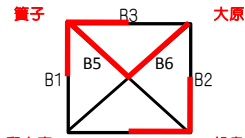

平成30年度 第35回 ジュニアカップ 小学生バレーボール大会

●期日 平成30年4月8日(日) ●会場=西体 早良体 東体 ●参加=男子...6 女子A...24 男女混合...4 Bパート...4

西体育館

早良体育館

東体育館

東A (男女混合)			
美和台	21 - 16	油山	
	21 - 11		
博多	21 - 8	室見	
	21 - 16		
美和台	21 - 5	室見	
	21 - 13		
油山	22 - 20	博多	
	21 - 12		
美和台	21 - 19	博多	
	21 - 15		
油山	21 - 7	室見	
	21 - 15		

東B (Bパート)			
箕子	21 - 16	和白白東	
	21 - 15		
松島	21 - 13	大原	
	21 - 16		
箕子	21 - 9	大原	
	21 - 5		
松島	21 - 12	和白白東	
	21 - 14		
箕子	21 - 11	松島	
	21 - 15		
大原	21 - 11	和白白東	
	14 - 21		
	15 - 13		

西A		西C		早良A		早良B		早良C (男子)		
多々良	21 - 13 21 - 15	那珂	当仁 21 - 13 21 - 15	西花畑	春住 21 - 18 25 - 23	塩原	早良B 21 - 5 21 - 8	南片江	当仁 21 - 19 21 - 7	弥永西
石丸	21 - 5 21 - 12	小笹	長尾 21 - 13 22 - 20	有田	周船寺 21 - 5 21 - 4	長住	飯原 21 - 6 21 - 5	あゆ	香岐南 21 - 12 21 - 11	名島
那珂	21 - 16 21 - 14	玉川	西花畑 21 - 15 21 - 11	日佐	箱崎 21 - 10 21 - 14	塩原	南片江 21 - 18 21 - 15	香岐南	三筑 22 - 24 21 - 17	弥永西
横手	21 - 13 21 - 8	小笹	有田 19 - 21 21 - 15	原北	那珂南 21 - 12 21 - 8	長住	あゆ 21 - 6 21 - 9	弥永西	玉川 21 - 17 20 - 22	名島
多々良	21 - 9 21 - 12	玉川	当仁 21 - 11 21 - 17	日佐	春住 19 - 21 15 - 8	箱崎	早良 21 - 18 21 - 9	香岐南	三筑 21 - 12 21 - 14	当仁
石丸	21 - 16 19 - 21 15 - 13	横手	長尾 21 - 18 21 - 8	原北	周船寺 21 - 14 21 - 15	那珂南	飯原 21 - 9 21 - 7	弥永西	香岐南 21 - 8 21 - 13	玉川
石丸	22 - 20 21 - 8	多々良	長尾 21 - 7 21 - 7	当仁	周船寺 21 - 16 21 - 14	春住	飯原 24 - 22 21 - 17	早良	香岐南 21 - 19 21 - 17	三筑