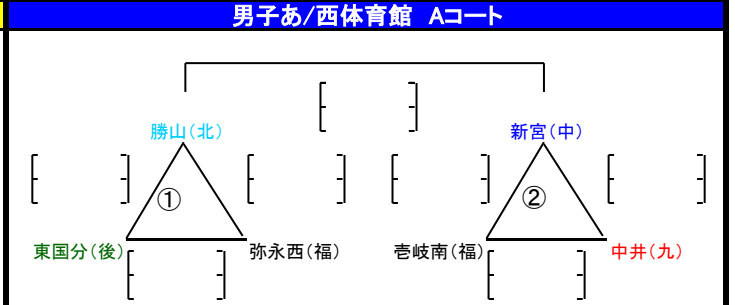

女子き/ 博多体育館 Aコート

女子い / 九電 体育館 Bコート

女子く/ 博多体育館 Bコート

女子う / 九電 体育館 Cコート

棄権チームが発生した場合の注意事項

- ・ △①=上1→左下2→右下3 △②=上4→左下5→右下6の順番で、五角形に変更します。
- ・ 決勝は上位2チームでお願いします。
- ・ 2勝1チームあり、1勝1敗が2チームの場合のみ、直接対戦があれば、勝敗を優先します。

女子え/ 早良体育館 Aコート

男子あ/ 西体育館 Aコート

女子お/ 早良体育館 Bコート

男子い/ 西体育館 Bコート

女子か/ 早良体育館 Cコート

男女混合/ 西体育館 Cコート