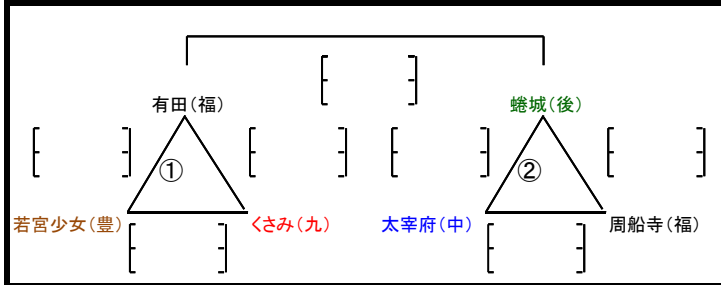

女子き/ 博多体育館 Aコート

女子い / 九電 体育館 Bコート

女子く/ 博多体育館 Bコート

女子う / 九電 体育館 Cコート

棄権チームが発生した場合の注意事項

- ・ △①=上1→左下2→右下3 △②=上4→左下5→右下6の順番で、五角形に変更します。
- ・ 決勝は上位2チームでお願いします。
- ・ 2勝1チームあり、1勝1敗が2チームの場合のみ、直接対戦があれば、勝敗を優先します。

女子え/ 早良体育館 Aコート

男子あ/ 西体育館 Aコート

女子お/ 早良体育館 Bコート

男子い/ 西体育館 Bコート

女子か/ 早良体育館 Cコート

男女混合/ 西体育館 Cコート