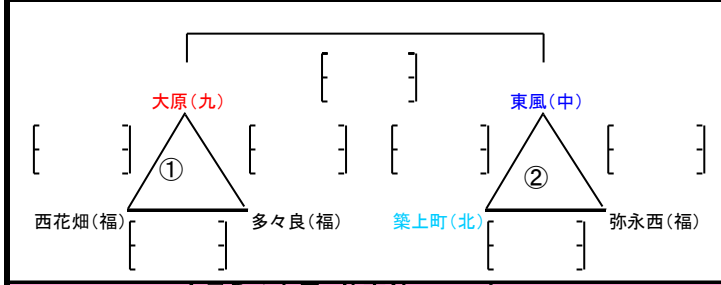

平成29年度 第27回 福岡市親善小学生バレーボール大会

北九州8

北部4

筑豊3

中部8

筑後8

福岡17

女子あ/ 九電 体育館 Aコート

女子き/ 博多体育館 Aコート

女子い / 九電 体育館 Bコート

女子く/ 博多体育館 Bコート

女子う / 九電 体育館 Cコート

棄権チームが発生した場合の注意事項

- ・ △①=上1→左下2→右下3 △②=上4→左下5→右下6の順番で、五角形に変更します。
- ・ 決勝は上位2チームでお願いします。
- ・ 2勝1チームあり、1勝1敗が2チームの場合のみ、直接対戦があれば、勝敗を優先します。

女子え/ 早良体育館 Aコート

男子あ/ 西体育館 Aコート

女子お/ 早良体育館 Bコート

男子い/ 西体育館 Bコート

女子か/ 早良体育館 Cコート

男女混合/ 西体育館 Cコート