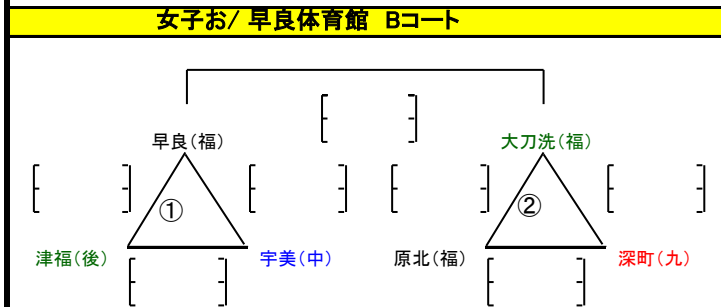

女子き/ 博多体育館 Aコート

女子い / 九電 体育館 Bコート

女子く/ 博多体育館 Bコート

女子う / 九電 体育館 Cコート

棄権チームが発生した場合の注意事項

- ・ △①=上1→左下2→右下3 △②=上4→左下5→右下6の順番で、五角形に変更します。
- ・ 決勝は上位2チームでお願いします。
- ・ 2勝1チームあり、1勝1敗が2チームの場合のみ、直接対戦があれば、勝敗を優先します。

女子え/ 早良体育館 Aコート

男子あ/ 西体育館 Aコート

女子お/ 早良体育館 Bコート

男子い/ 西体育館 Bコート

女子か/ 早良体育館 Cコート

男女混合/ 西体育館 Cコート