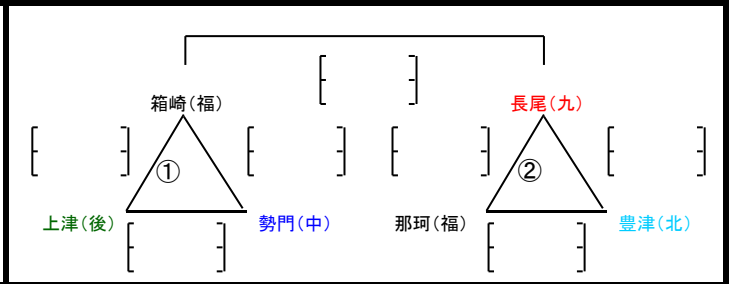

平成29年度 第27回 福岡市親善小学生バレーボール大会

北九州8

北部4

筑豊3

中部8

筑後8

福岡17

女子あ/ 九電 体育館 Aコート

女子き/ 博多体育館 Aコート

女子い / 九電 体育館 Bコート

女子く/ 博多体育館 Bコート

女子う / 九電 体育館 Cコート

棄権チームが発生した場合の注意事項

- ・ △①=上1→左下2→右下3 △②=上4→左下5→右下6の順番で、五角形に変更します。
- ・ 決勝は上位2チームでお願いします。
- ・ 2勝1チームあり、1勝1敗が2チームの場合のみ、直接対戦があれば、勝敗を優先します。

女子え/ 早良体育館 Aコート