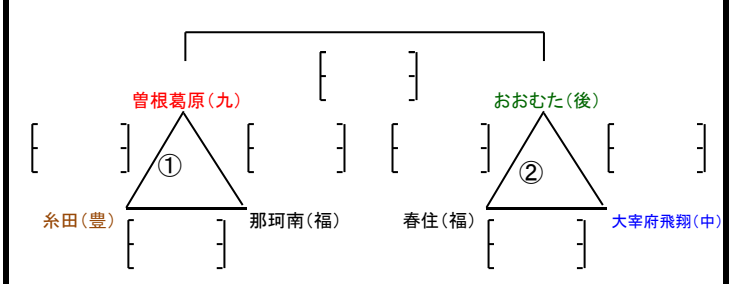

平成29年度 第27回 福岡市親善小学生バレーボール大会

北九州8

北部4

筑豊3

中部8

筑後8

福岡17

女子あ/ 九電 体育館 Aコート

女子き/ 博多体育館 Aコート

女子い / 九電 体育館 Bコート

女子く/ 博多体育館 Bコート

女子う / 九電 体育館 Cコート

棄権チームが発生した場合の注意事項

- ・ △①=上1→左下2→右下3 △②=上4→左下5→右下6の順番で、五角形に変更します。
- ・ 決勝は上位2チームでお願いします。
- ・ 2勝1チームあり、1勝1敗が2チームの場合のみ、直接対戦があれば、勝敗を優先します。

女子え/ 早良体育館 Aコート