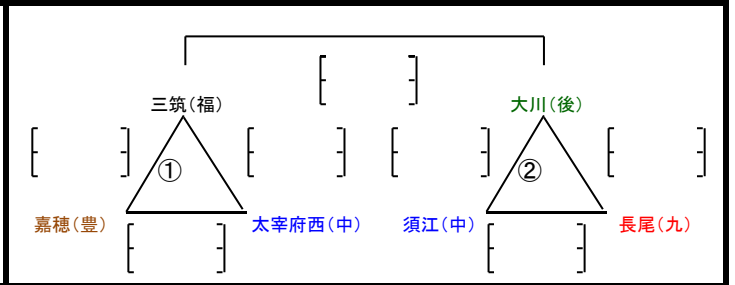

女子き/ 博多体育館 Aコート

女子い / 九電 体育館 Bコート

女子く/ 博多体育館 Bコート

女子う / 九電 体育館 Cコート

棄権チームが発生した場合の注意事項

- ・ △①=上1→左下2→右下3 △②=上4→左下5→右下6の順番で、五角形に変更します。
- ・ 決勝は上位2チームでお願いします。
- ・ 2勝1チームあり、1勝1敗が2チームの場合のみ、直接対戦があれば、勝敗を優先します。

女子え/ 早良体育館 Aコート

男子あ/ 西体育館 Aコート

女子お/ 早良体育館 Bコート

男子い/ 西体育館 Bコート

女子か/ 早良体育館 Cコート

男女混合/ 西体育館 Cコート