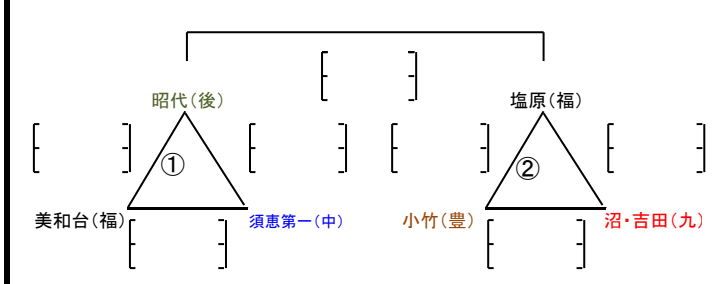

平成29年度 第27回 福岡市親善小学生バレーボール大会

北九州8

北部4

筑豊3

中部8

筑後8

福岡17

女子あ/ 九電 体育館 Aコート

女子き/ 博多体育館 Aコート

女子い / 九電 体育館 Bコート

女子く/ 博多体育館 Bコート

女子う / 九電 体育館 Cコート

棄権チームが発生した場合の注意事項

- ・ △①=上1→左下2→右下3 △②=上4→左下5→右下6の順番で、五角形に変更します。
- ・ 決勝は上位2チームでお願いします。
- ・ 2勝1チームあり、1勝1敗が2チームの場合のみ、直接対戦があれば、勝敗を優先します。

女子え/ 早良体育館 Aコート