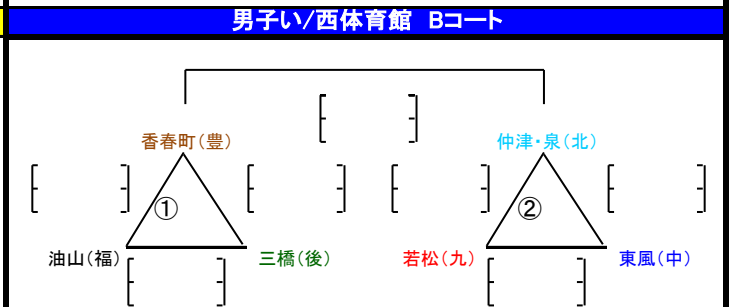

女子き/ 博多体育館 Aコート

女子い / 九電 体育館 Bコート

女子く/ 博多体育館 Bコート

女子う / 九電 体育館 Cコート

棄権チームが発生した場合の注意事項

- ・ △①=上1→左下2→右下3 △②=上4→左下5→右下6の順番で、五角形に変更します。
- ・ 決勝は上位2チームでお願いします。
- ・ 2勝1チームあり、1勝1敗が2チームの場合のみ、直接対戦があれば、勝敗を優先します。

女子え/ 早良体育館 Aコート

男子あ/ 西体育館 Aコート

女子お/ 早良体育館 Bコート

男子い/ 西体育館 Bコート

女子か/ 早良体育館 Cコート

男女混合/ 西体育館 Cコート