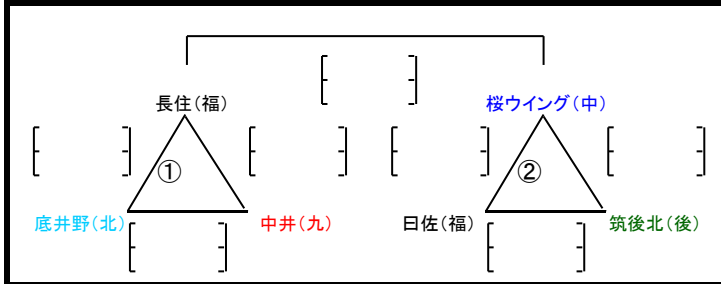

平成29年度 第27回 福岡市親善小学生バレーボール大会

北九州8

北部4

筑豊3

中部8

筑後8

福岡17

女子あ/ 九電 体育館 Aコート

女子き/ 博多体育館 Aコート

女子い / 九電 体育館 Bコート

女子く/ 博多体育館 Bコート

女子う / 九電 体育館 Cコート

棄権チームが発生した場合の注意事項

- ・ △①=上1→左下2→右下3 △②=上4→左下5→右下6の順番で、五角形に変更します。
- ・ 決勝は上位2チームでお願いします。
- ・ 2勝1チームあり、1勝1敗が2チームの場合のみ、直接対戦があれば、勝敗を優先します。

女子え/ 早良体育館 Aコート