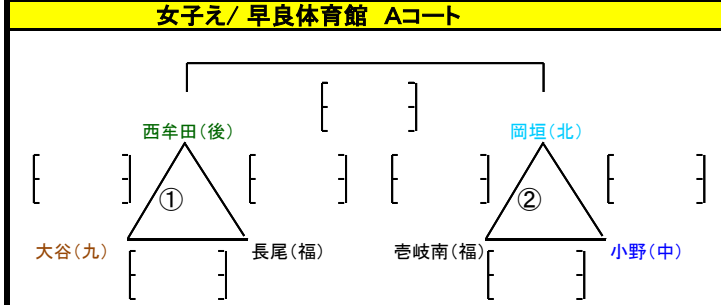

女子き/ 博多体育館 Aコート

女子い / 九電 体育館 Bコート

女子く/ 博多体育館 Bコート

女子う / 九電 体育館 Cコート

棄権チームが発生した場合の注意事項

- ・ △①=上1→左下2→右下3 △②=上4→左下5→右下6の順番で、五角形に変更します。
- ・ 決勝は上位2チームでお願いします。
- ・ 2勝1チームあり、1勝1敗が2チームの場合のみ、直接対戦があれば、勝敗を優先します。

女子え/ 早良体育館 Aコート

男子あ/ 西体育館 Aコート

女子お/ 早良体育館 Bコート

男子い/ 西体育館 Bコート

女子か/ 早良体育館 Cコート

男女混合/ 西体育館 Cコート